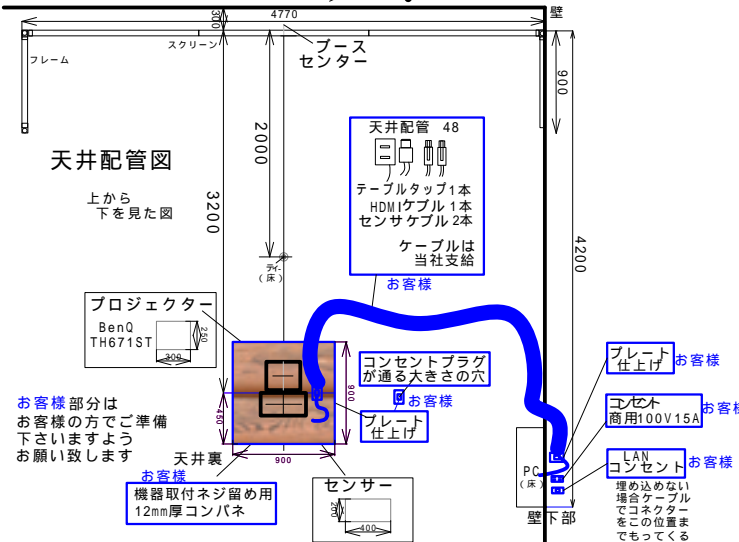

ビッグバン 標準仕様  
MODEL 4650 W

安全性を考慮して  
40年のノウハウで  
ブースが設計されています

画像サイズ  
16:9

ビッグバン 標準仕様  
MODEL 3650 W

安全性を考慮して  
40年のノウハウで  
ブースが設計されています

画像サイズ  
16:9

ビッグバン 標準仕様  
MODEL 3150 W

安全性を考慮して  
40年のノウハウで  
ブースが設計されています

画像サイズ  
16:9

ビッグバン 標準仕様  
MODEL 2700 W

安全性を考慮して  
40年のノウハウで  
ブースが設計されています

画像サイズ  
4:3