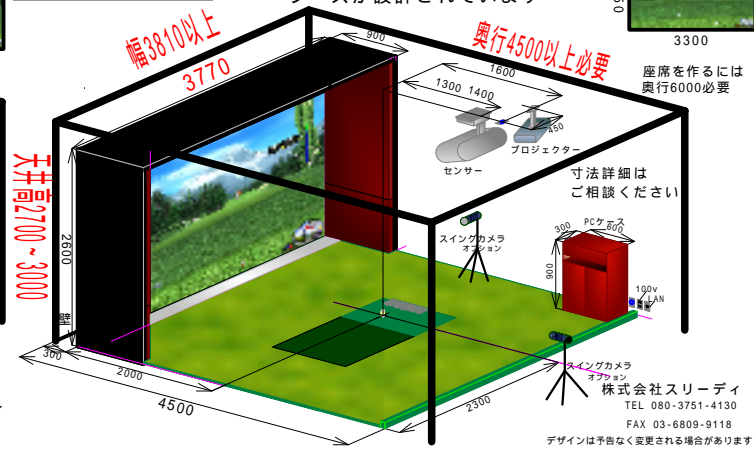

ビッグバン 標準仕様  
MODEL 4650 W

安全性を考慮して  
40年のノウハウで  
ブースが設計されています

画像サイズ  
16:9

ビッグバン 標準仕様  
MODEL 3650 W

安全性を考慮して  
40年のノウハウで  
ブースが設計されています

画像サイズ  
16:9

ビッグバン 標準仕様  
MODEL 3150 W

安全性を考慮して  
40年のノウハウで  
ブースが設計されています

画像サイズ  
16:9

ビッグバン 標準仕様  
MODEL 2700 W

安全性を考慮して  
40年のノウハウで  
ブースが設計されています

画像サイズ  
4:3