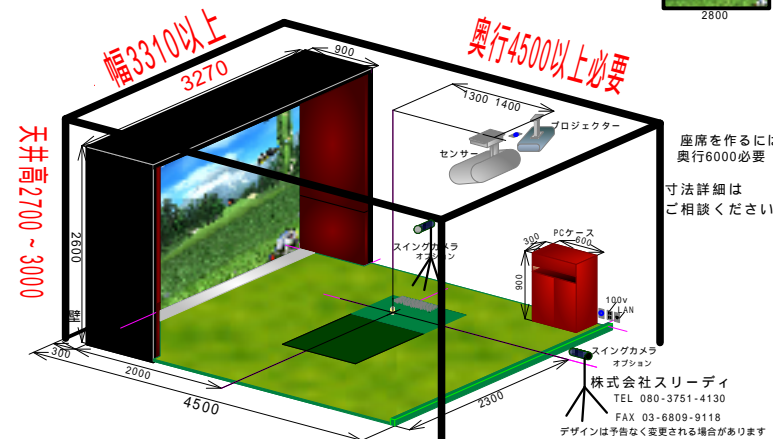

ビッグバン 標準仕様  
MODEL 4650 W

安全性を考慮して  
40年のノウハウで  
ブースが設計されています

画像サイズ  
16:9

ビッグバン 標準仕様  
MODEL 3650 W

安全性を考慮して  
40年のノウハウで  
ブースが設計されています

画像サイズ  
16:9

ビッグバン 標準仕様  
MODEL 3150 W

安全性を考慮して  
40年のノウハウで  
ブースが設計されています

画像サイズ  
16:9

ビッグバン 標準仕様  
MODEL 2700 W

安全性を考慮して  
40年のノウハウで  
ブースが設計されています

画像サイズ  
4:3