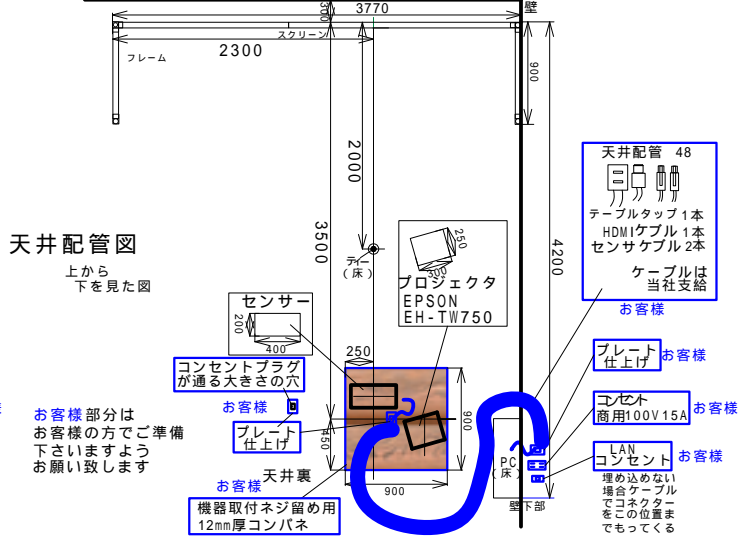

ビッグバン 標準仕様  
MODEL 4650 W

安全性を考慮して  
40年のノウハウで  
ブースが設計されています

画像サイズ  
16:9

ビッグバン 標準仕様  
MODEL 3650 W

安全性を考慮して  
40年のノウハウで  
ブースが設計されています

画像サイズ  
16:9

ビッグバン 標準仕様  
MODEL 3150 W

安全性を考慮して  
40年のノウハウで  
ブースが設計されています

画像サイズ  
16:9

ビッグバン 標準仕様  
MODEL 2700 W

安全性を考慮して  
40年のノウハウで  
ブースが設計されています

画像サイズ  
4:3