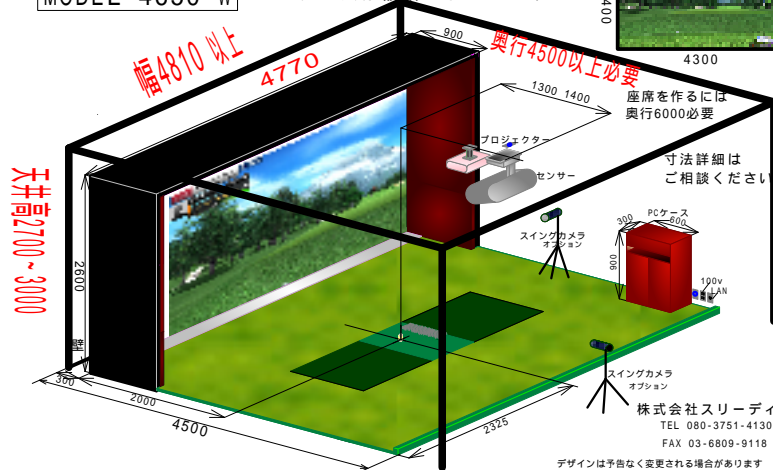

ビッグバン 標準仕様  
MODEL 4650 W

安全性を考慮して  
40年のノウハウで  
ブースが設計されています

画像サイズ  
16:9

ビッグバン 標準仕様  
MODEL 3650 W

安全性を考慮して  
40年のノウハウで  
ブースが設計されています

画像サイズ  
16:9

ビッグバン 標準仕様  
MODEL 3150 W

安全性を考慮して  
40年のノウハウで  
ブースが設計されています

画像サイズ  
16:9

ビッグバン 標準仕様  
MODEL 2700 W

安全性を考慮して  
40年のノウハウで  
ブースが設計されています

画像サイズ  
4:3